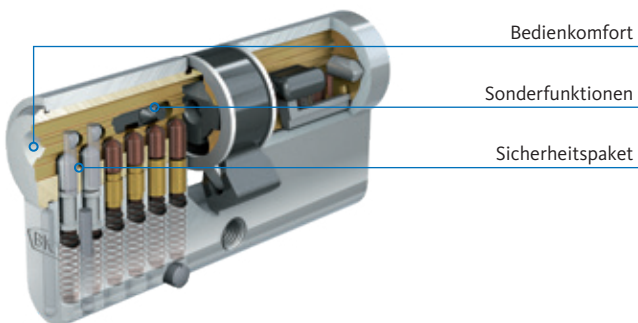

livius Schließzylinder: die richtige Wahl – nicht nur in puncto Sicherheit

Die livius Schließzylinder basieren auf der bewährten einreihigen Stiftanordnung und überzeugen mit einer modernen Wendeschlüsselmechanik. Das Schließsystem verfügt serienmäßig über 6 geteilte Stiftzuhaltungen. Die Zylinder sind für unterschiedlichste Anwendungen geeignet und in verschiedenen Funktionsvarianten erhältlich.

Bedienkomfort: Der Zylinderkern verfügt über ein Wendeschlüsselprofil sowie einen Schlüsselfang, wodurch eine leichtere Einführung des Schlüssels ermöglicht wird.

Sicherheitspaket: Anti-Picking- und Bohrschutzstifte sowie seitliche Sperrschieber bilden zusammen ein wirksames Sicherheitspaket. Sie garantieren Sicherheit im Bereich Bohr- und Ziehschutz gegen gewaltsames Öffnen und Widerstand gegen Manipulationsversuche.

Sonderfunktionen: Wichtige Merkmale wie Not- und Gefahrenfunktion sowie Freilauf werden durch verschiedene Kupplungsarten ermöglicht. Somit kann der Schließzylinder auch dann betätigt werden, wenn auf der gegenüberliegenden Zylinderseite bereits ein passender Schlüssel steckt.