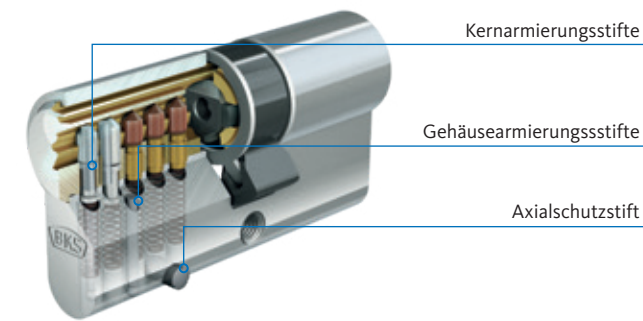

AUSSTATTUNGSMERKMALE

- Patentierte Technik bis 2038
- Serienmäßiger Schutz gegen Schlagpicking
- Bohr- und Ziehschutz gegen gewaltsames Öffnen
- Gefahrenfunktion verhindert das Blockieren durch eingesteckte Schlüssel.
- Zahlreiche Ausstattungen und Bauformen
- Groß im Einsatz: Durch den verlängerten Schlüsselhalm eignet sich detect3000 auch für Schutzbeschläge mit Zylinderabdeckung.
- Einfaches Handling: Die gewohnt aufrechte Schlüsselhaltung sorgt für eine intuitive Bedienung.