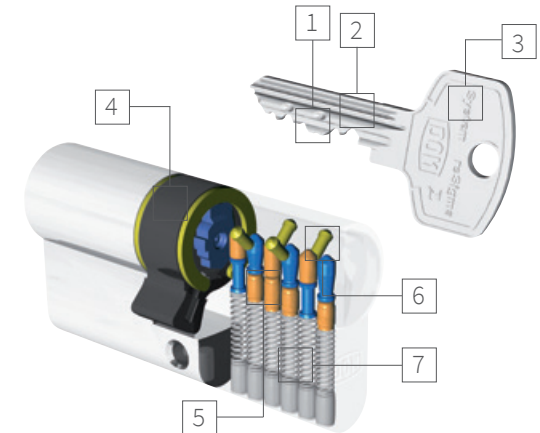

Einfach zu erweitern über den Clip Tag und kompatibel mit den elektronischen Schließsystemen von DOM ist DOM RS Sigma zukunftssicher und schützt damit Ihre Investition langfristig!

\*auf Anfrage

Haustür

Kellertür

Garagentor

Gartentor

Briefkasten

Abb.: DOM RS Sigma

## Im Detail

- 1 **PROFILABGESTIMMTE STUFENSPRÜNGE**  
Schutz gegen Schlüsselkopien
- 2 **KOMPLEXE CODIERUNG IM SCHLÜSSEL**  
Erschwert die Anfertigung eines Nachschlüssels
- 3 **NEUSILBER-SCHLÜSSEL**  
Korrosionsfrei und verschleißarm
- 4 **SCHLISSNASE**
- 5 **6 ZUHALTUNGEN AUS SONDERMESSING/STAHLGEHÄRTET**  
Bieten Manipulationsschutz gegen intelligente Öffnungsmethoden und Schlagschutz
- 6 **PROFILKONTROLLSTIFTE**  
Kontrollpunkte bei der Berechtigungsabfrage eines Schlüssels
- 7 **FEDERN**  
Teil der Stiftzuhaltungen; sie bringen die Stifte in die richtige Schließposition